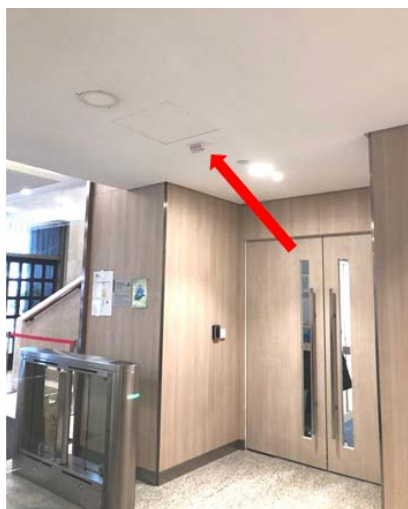

(viii) Tactile Guide Path 觸覺引路帶

(vii) Visual fire alarm system 視像火警警報